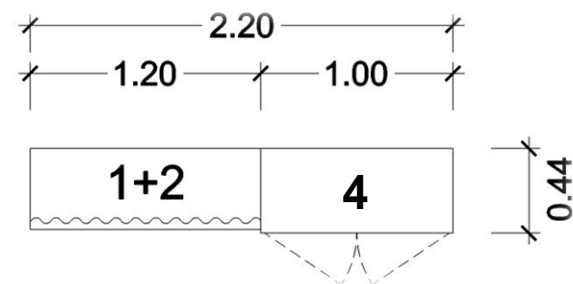

Aufbauvariante

- 1 Offener Schrank
- 2 Querrollladenschrank
- 4 Flügeltürenschränk

BPQ netto CHF 1'808.45 inkl. MWSt.

Shelve 1 - Shelve 2 - Shelve 4