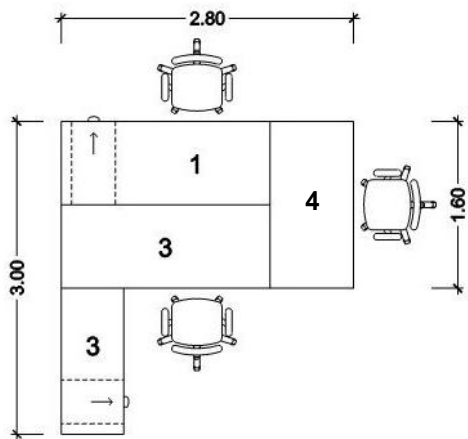

BPQ netto CHF 7'983.00 inkl. MWSt.

Desk 1 - Desk 3 - Desk 4 - Shelve 1 - Shelve 2 - Shelve 4 - 3x Ergo 4 - GEO 1