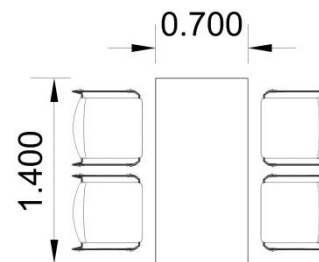

BPQ netto CHF 1'732.80 inkl. MWSt.

Meeting 6 - 8x Meeting 7

BPQ netto CHF 1'599.40 inkl. MWSt.

2x Meeting 8 - 8x Meeting 7