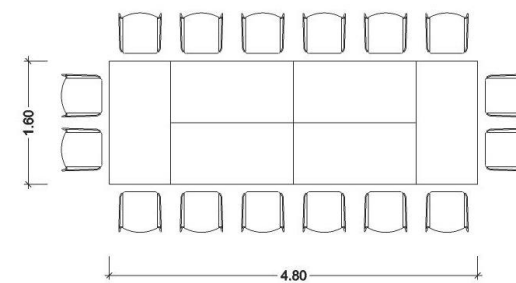

BPQ netto CHF 8'239.20 inkl. MWSt.
16x Meeting 7 - 6x Klapptische Classic