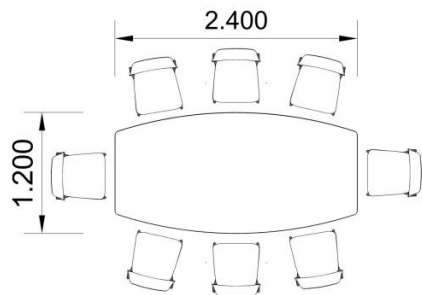

BPQ netto CHF 1'732.80 inkl. MWSt.

Meeting 6 - 8x Meeting 7