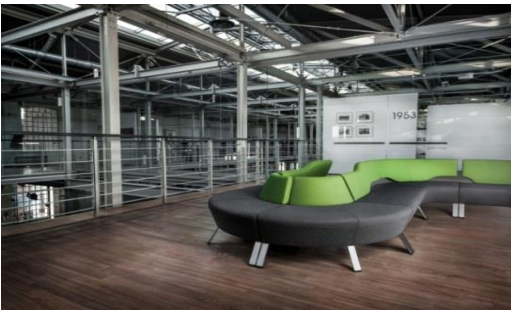

UpDown verbindet harmonisch Ästhetik, Design und Sitzkomfort. Die Vielfalt der Kombinationsmöglichkeiten sowohl in Farb- aber auch Modellvarianten erlaubt eine optimale Anpassung an alle Räumlichkeiten. Dank des modularen Aufbaus können Sie sich Ihr ganz persönliches Modell gestalten.