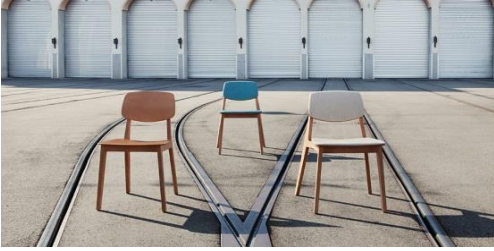

Felber C14. Die Felber Collection baut auf der Dietiker Tradition auf. Die Inspiration für die durchgängige Formgebung basiert auf einem Dietiker Stuhl aus den 1940er Jahren. Die Kollektion besteht aus Stühlen, Tischen und Lounge-Möbeln. Der Holzstuhl ist an die heutigen Komfortanforderungen angepasst und bietet eine optimale Lösung für die Bestückung von u.a. Restaurants und Cafeterien.