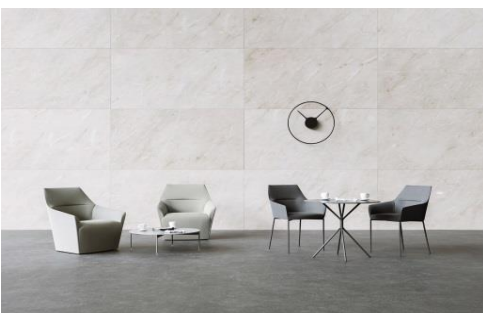

Ungewöhnliche Räume bedürfen origineller Möbelstücke. Bei der **Chic**-Kollektion liegt der Schwerpunkt auf einer leichten, hochwertig verarbeiteten Form, die in weniger offiziellen Räumen wie Cafés und Restaurants oder Gästebereichen und Büro - bzw. Hotellobbys von grosser Bedeutung ist. Diese beeindruckenden Stühle und Sessel dominieren den Raum nicht.