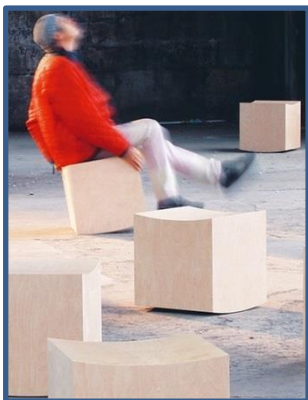

Monâne

Sitzhocker

Monâne ist eine zeitlose Ikone der Schlichtheit und des Design. Dieser Sitzwürfel ist ein verspielter und klug konzipierter Schaukelhocker, der in öffentlichen Bereichen sehr beliebt ist. Erhältlich in Birke.

Ab CHF 690.00

Nussbaum auf Anfrage.