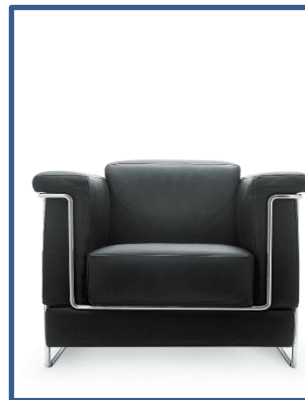

Carat

Softseating
hochkarätiges Design altert nicht. Seit mehr als 20 Jahren empfangen seine kubischen Formen Besucher in Lounges und Wartebereichen. Das hochglänzende Chromgestell und die aufwändige Polsterung lassen für Auge und Sitzkomfort keinen Wunsch offen.

Ab CHF 2'595.00