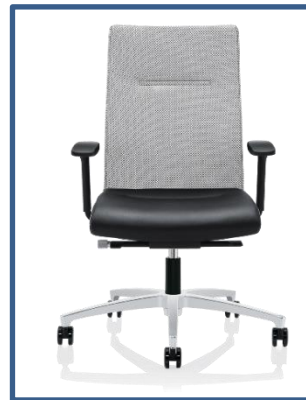

Cuboflex

Drehstuhl

Natürlich, aktivierend, sicher. Bewegung tut gut. Der Name verrät es schon: Hier wird geflex. Die flexibel-elastische Rückenlehne sorgt für gesundes Bewegungssitzen. So sieht ein Arbeitsgerät aus, von dem man sich nie wieder trennen mag.

Ab CHF 770.00