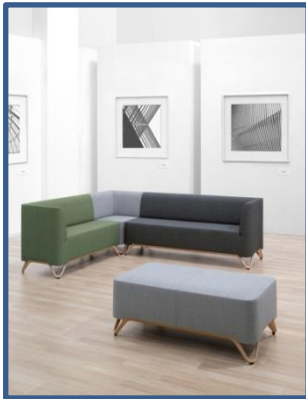

Softbox

Softseating

Eine Kollektion, die man mit drei Worten beschreiben kann: Bequemlichkeit, Präzision und Modularität.

Dank dem Eckelement können die SoftBox-Sets in beliebiger Konfiguration platziert werden, damit sie bestmöglich mit dem Innenraum harmonisieren.

Ab CHF 1'608.00 (1-er Sitzbank)